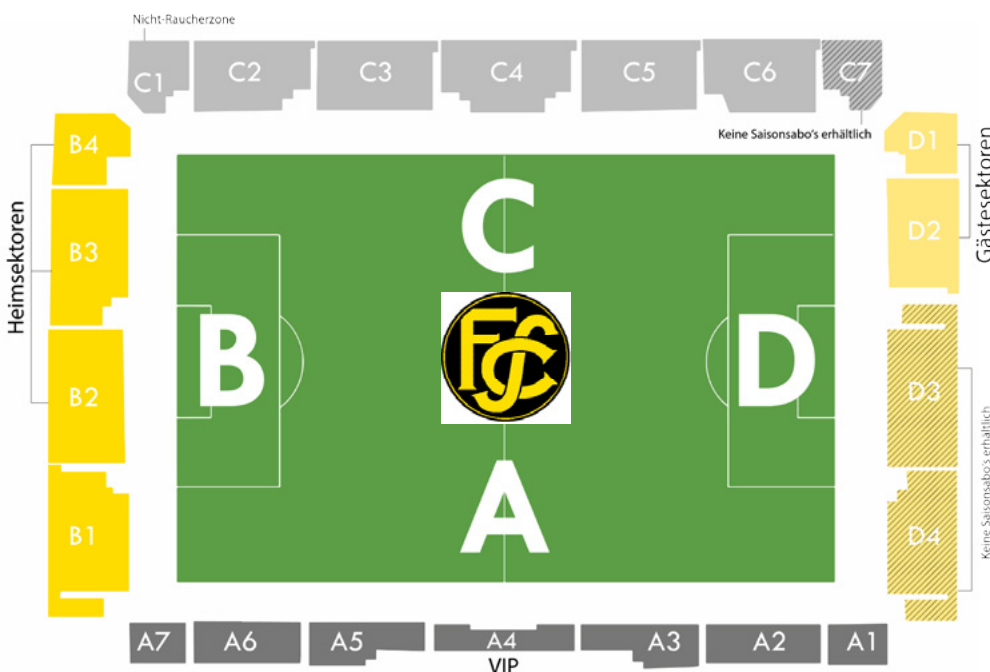

# SAISONKARTEN

Heimspiele FC Schaffhausen im LIPO Park Schaffhausen

**Saison 2020/21**

Jugendliche\*  
(15 bis 18 Jahre)  
AHV / IV / Studenten

Erwachsene  
(ab 18 Jahren)

**1 Saison**

**1 Saison**

Preise in CHF (inkl. MwSt.)

Sektor A		
A1/A2/A6/A7	400	500
A3/A5	450	600
A4 VIP Zugang zum Munotsaal, exkl. Getränke und Fingerfood	980	1250
Logenplätze auf Anfrage		

Sektor B		
B1	150	250
B2/B3/B4 (Heimsektoren)	150	250

Beim Kauf einer Saisonkarte im Sektor B gibt es ein Original-Trikot gratis dazu (ohne Aufdruck).

Sektor C		
C1 - C7 Family Package	2 Erwachsene + 2 Kinder bis 14 Jahre	500
C1 - C7		200

Beim Kauf einer Saisonkarte im Sektor C gibt es ein Original-Trikot gratis dazu (ohne Aufdruck).  
Beim Kauf einer Family-Package Saisonkarte gibt es zwei Original-Trikots gratis dazu (ohne Aufdruck).