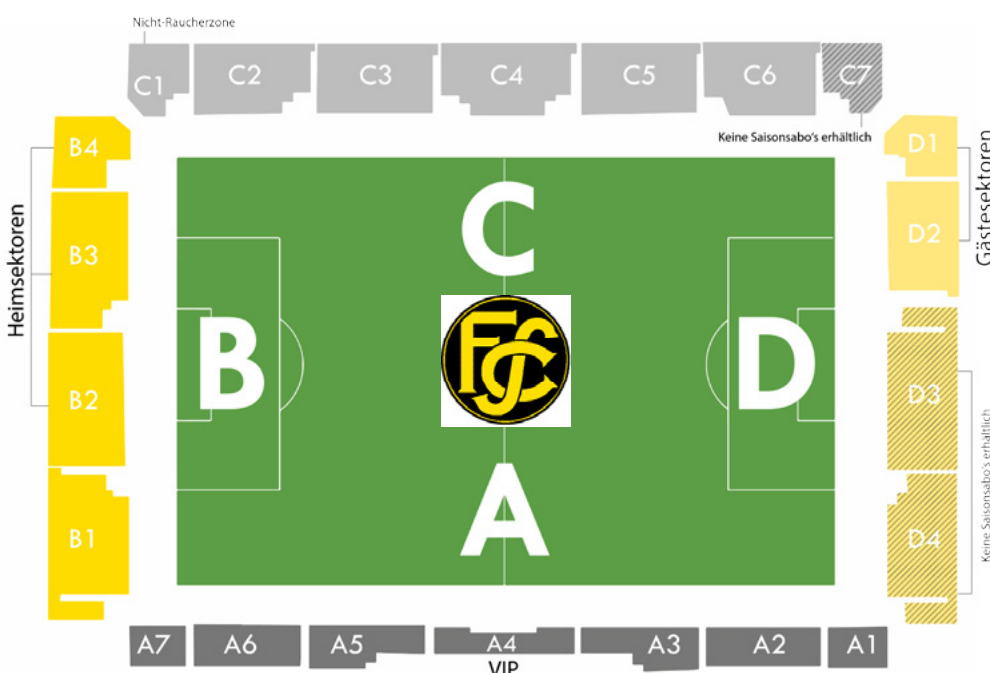

EINZELTICKETS

Heimspiele FC Schaffhausen im LIPO Park Schaffhausen

Saison 2020/21 Tageskasse

Preise in CHF (inkl. MwSt.)

Jugendliche*
(15 bis 18 Jahre)
AHV / IV / Studenten

Erwachsene
(ab 18 Jahren)

Sektor A		
A1/A2/A6/A7	30	40
A3/A5	35	45
A4 VIP Zugang zum Munotsaal, exkl. Getränke und Fingerfood	100	100
Logenplätze auf Anfrage		

Sektor B		
B1	15	20
B2/B3/B4 (Heimsektoren)	15	20

Sektor C		
C1 - C7 Family-Package	2 Erwachsene + 2 Kinder bis 14 Jahre	40
C1 - C7	20	25

Sektor D		
D1/D2 (Gästesektoren)	15	20
D3/D4	15	20

WICHTIGE HINWEISE