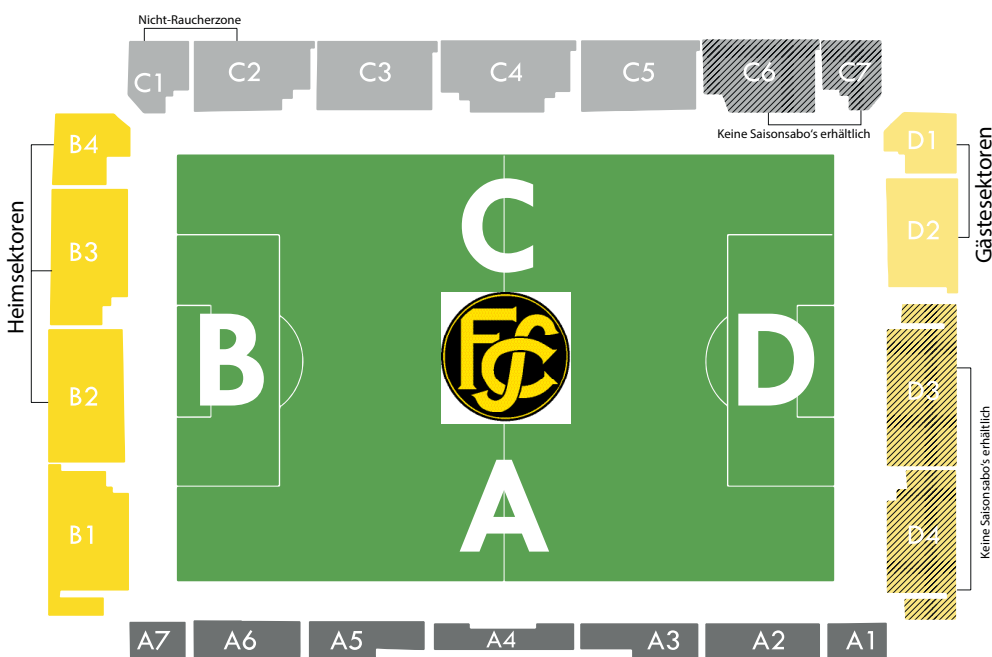

# SAISONKARTEN

Heimspiele FC Schaffhausen im LIPO Park Schaffhausen

Saison 2018/19

Jugendliche\*  
(15 bis 18 Jahre)  
AHV / IV / Studenten

Erwachsene  
(ab 18 Jahren)

1/2 Saison/1 Saison

1/2 Saison/1 Saison

Preise in CHF (inkl. MwSt.)

Sektor A		
A1/A2/A6/A7	120/225	280/525
A3/A4/A5	160/300	320/600

Sektor B		
B1	80/150	120/225
B2/B3/B4 (Heimsektoren)	80/150	120/225

Sektor C		
C1 - C7 Family Package	2 Erwachsene + 2 Kinder bis 14 Jahre	320/600
C1 - C7	80/150	200/375