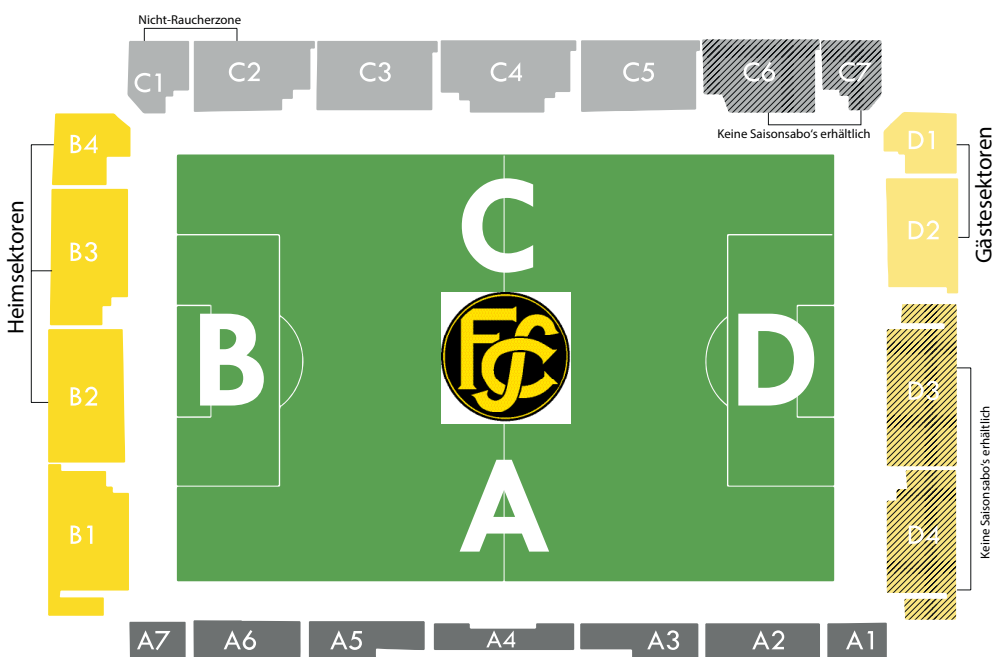

EINZELTICKETS VORVERKAUF

Heimspiele FC Schaffhausen im LIPO Park Schaffhausen

Saison 2018/19

Preise in CHF (inkl. MwSt.)

Jugendliche*
(15 bis 18 Jahre)
AHV / IV / Studenten

Erwachsene
(ab 18 Jahren)

Sektor A		
A1/A2/A6/A7	15	35
A3/A4/A5	20	40

Sektor B		
B1	10	15
B2/B3/B4 (Heimsektoren)	10	15

Sektor C		
C1 - C7 Family-Package Nicht-Raucherzone	2 Erwachsene + 2 Kinder bis 14 Jahre	40
C1 - C7	10	25

Sektor D		
D1/D2 (Gästesektoren)	20	20
D3/D4	20	20