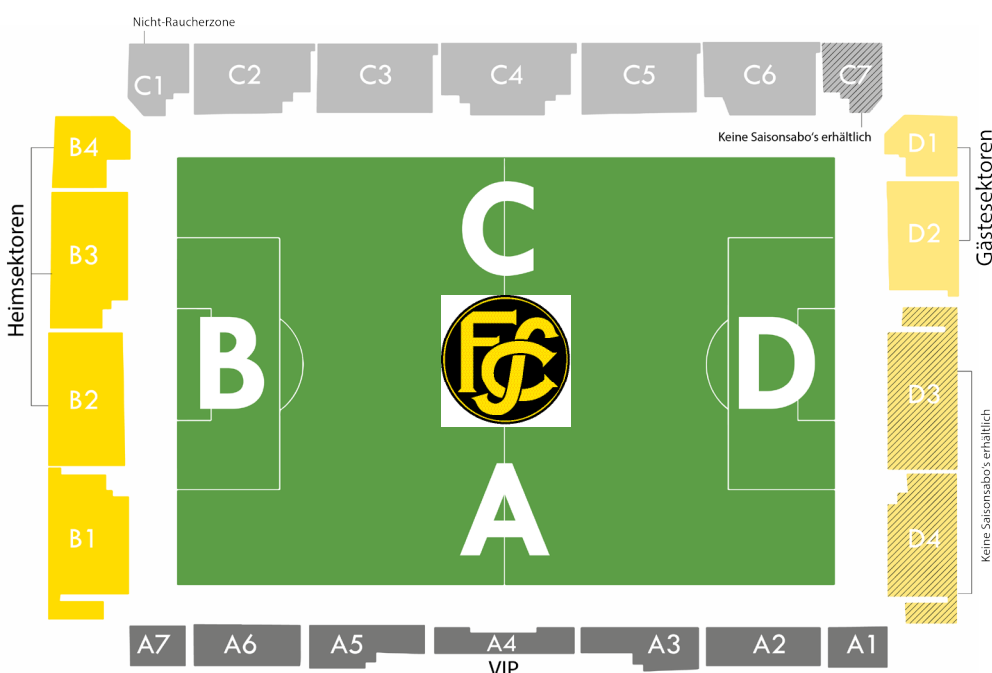

EINZELTICKETS

Heimspiele FC Schaffhausen im LIPO Park Schaffhausen

Saison 2020/21 Tageskasse

Preise in CHF (inkl. MwSt.)

Jugendliche*
(15 bis 18 Jahre)
AHV / IV / Studenten

Erwachsene
(ab 18 Jahren)

| Sektor A | | |
|--|-----|-----|
| A1/A2/A6/A7 | 30 | 40 |
| A3/A5 | 35 | 45 |
| A4 VIP Zugang zum Munotsaal, exkl. Getränke und Fingerfood | 100 | 100 |
| Logenplätze auf Anfrage | | |

| Sektor B | | |
|-------------------------|----|----|
| B1 | 15 | 20 |
| B2/B3/B4 (Heimsektoren) | 15 | 20 |

| Sektor C | | |
|------------------------|--------------------------------------|----|
| C1 - C7 Family-Package | 2 Erwachsene + 2 Kinder bis 14 Jahre | 40 |
| C1 - C7 | 25 | 30 |

| Sektor D | | |
|-----------------------|----|----|
| D1/D2 (Gästesektoren) | 15 | 20 |
| D3/D4 | 15 | 20 |

WICHTIGE HINWEISE

- Kinder bis und mit 14 Jahre sind kostenlos
- Tickets für Rollstuhlplätze können auf Anfrage bezogen werden. (info@fcschaffhausen.ch)
- „Family-Packages“ werden nur an Erwachsene mit Kindern verkauft.
- 5 CHF Zuschlag an der Tageskasse pro Ticket
- * Jugendliche, Studenten, Lehrlinge sowie AHV- und IV-Bezüger müssen sich beim Eintritt ausweisen können.