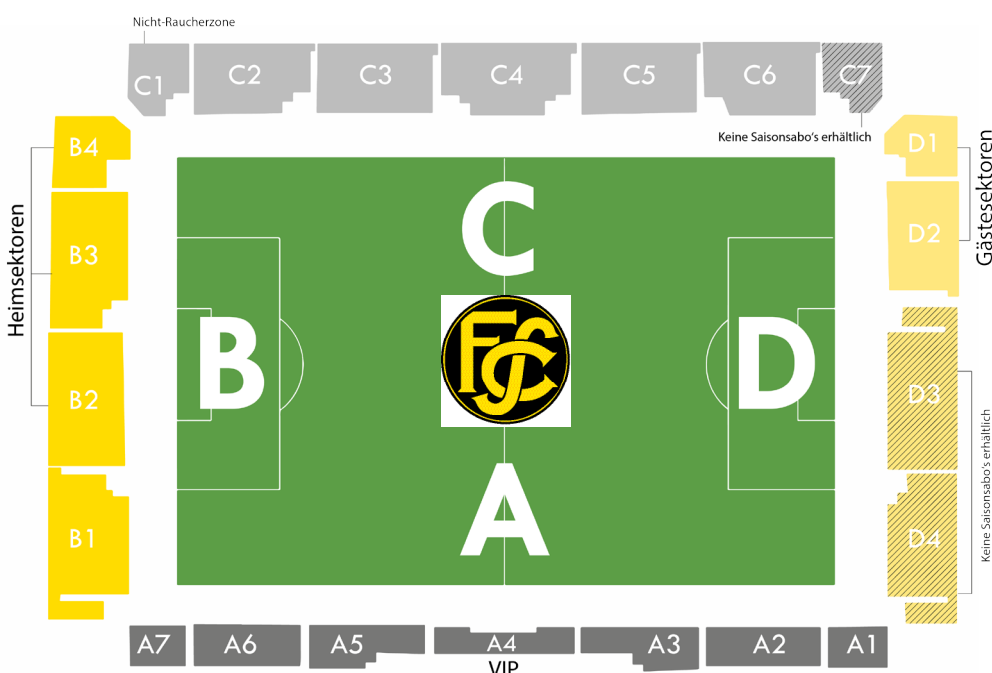

Erwachsene
(ab 18 Jahren)

Sektor A		
A1/A2/A6/A7	15	35
A3/A5	20	40
A4 VIP Zugang zum Munotsaal, inkl. Getränke und Fingerfood	100	100
Logenplätze auf Anfrage		

Sektor B		
B1	10	10
B2/B3/B4 (Heimsektoren)	10	10

Beim Kauf eines Originalshirts der Saison 2019/20 erhalten Sie eine Saisonkarte im Sektor B gratis.

Sektor C		
C1 - C7 Family-Package	2 Erwachsene + 2 Kinder bis 14 Jahre	20
C1 - C7	10	15

Sektor D		
D1/D2 (Gästesektoren)	10	10
D3/D4	10	10