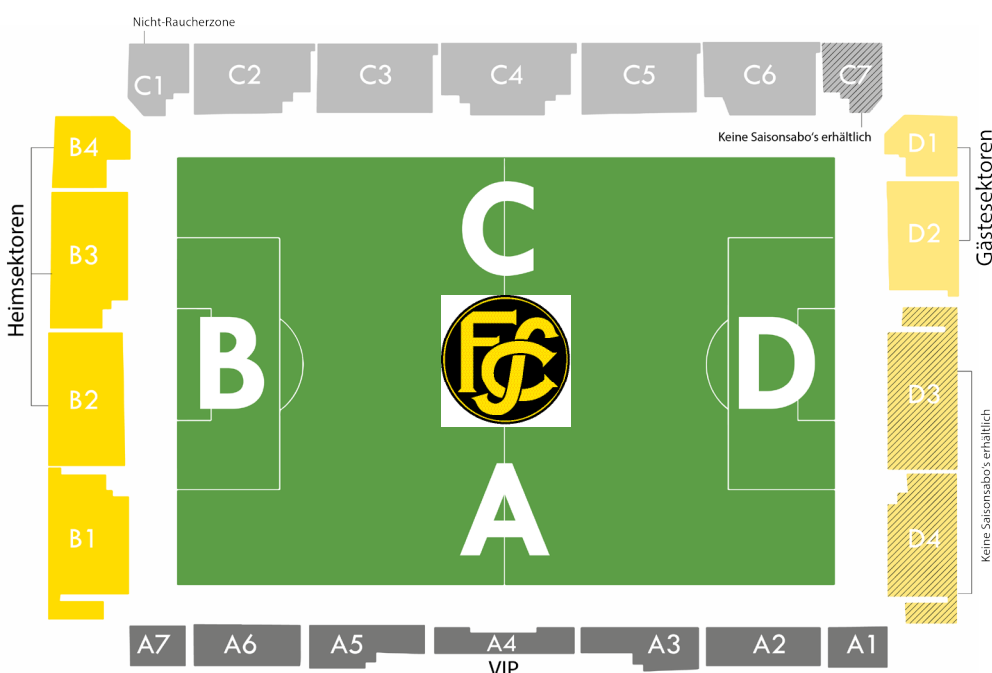

Erwachsene  
(ab 18 Jahren)

Sektor A		
A1/A2/A6/A7	20	40
A3/A5	25	45
A4 VIP Zugang zum Munotsaal, inkl. Getränke und Fingerfood	100	100
Logenplätze auf Anfrage		

Sektor B		
B1	15	15
B2/B3/B4 (Heimsektoren)	15	15

Beim Kauf eines Originalshirts der Saison 2019/20 erhalten Sie eine Saisonkarte im Sektor B gratis.

Sektor C		
C1 - C7 Family-Package	2 Erwachsene + 2 Kinder bis 14 Jahre	25
C1 - C7	15	20

Sektor D		
D1/D2 (Gästesektoren)	15	15
D3/D4	15	15